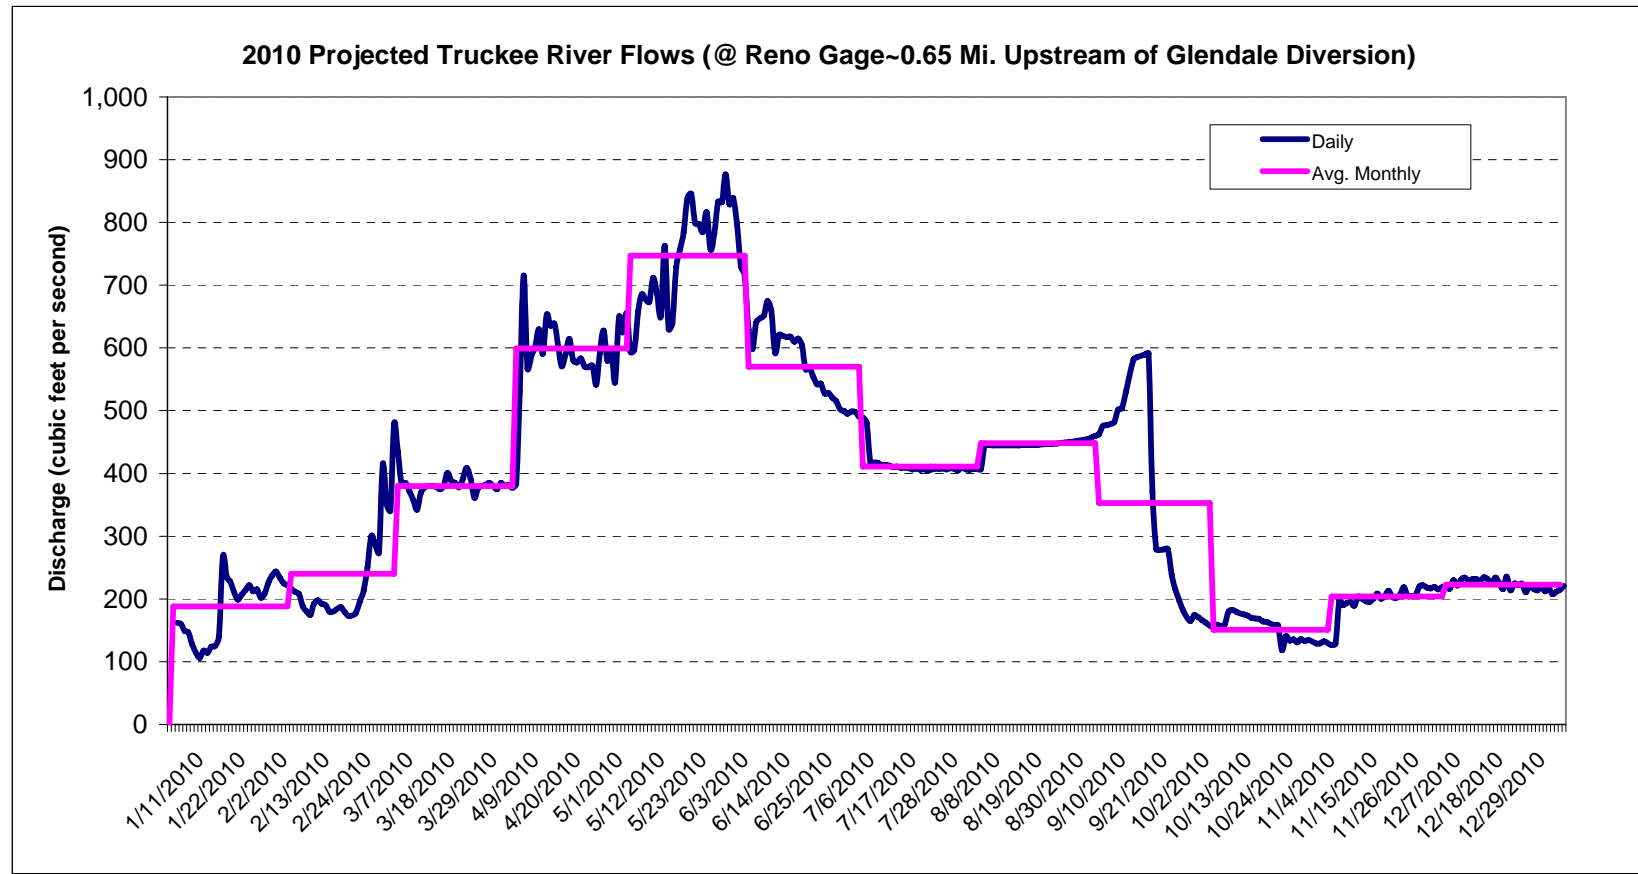

Date	Daily	Avg. Monthly (Avg. Monthly)
1/1/2010	162	188
1/2/2010	160	188
1/3/2010	149	188
1/4/2010	147	188
1/5/2010	128	188
1/6/2010	114	188
1/7/2010	106	188
1/8/2010	118	188
1/9/2010	114	188
1/10/2010	124	188
1/11/2010	125	188
1/12/2010	140	188
1/13/2010	267	188
1/14/2010	235	188
1/15/2010	228	188
1/16/2010	211	188
1/17/2010	199	188
1/18/2010	207	188
1/19/2010	214	188
1/20/2010	222	188
1/21/2010	212	188
1/22/2010	215	188
1/23/2010	202	188
1/24/2010	209	188
1/25/2010	227	188
1/26/2010	237	188
1/27/2010	244	188
1/28/2010	234	188
1/29/2010	225	188
1/30/2010	222	188
1/31/2010	216	188
2/1/2010	211	240
2/2/2010	208	240
2/3/2010	188	240
2/4/2010	180	240
2/5/2010	175	240
2/6/2010	193	240
2/7/2010	198	240
2/8/2010	192	240
2/9/2010	190	240
2/10/2010	180	240
2/11/2010	180	240
2/12/2010	184	240
2/13/2010	187	240
2/14/2010	179	240
2/15/2010	173	240
2/16/2010	174	240
2/17/2010	178	240
2/18/2010	196	240
2/19/2010	213	240
2/20/2010	250	240
2/21/2010	300	240
2/22/2010	287	240
2/23/2010	274	240